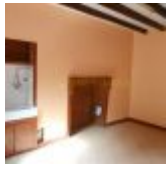

Maison 39 m2 avec grange - Secteur SAINT POURCAIN/SIOULE

34 800 €

* Maison d'habitation 39 m2 environ dont :

Au rez-de-chaussée :

- cuisine : 12 m2
- salon : 13 m2
- salle de bain/wc : 4 m2
- chambre : 10 m2