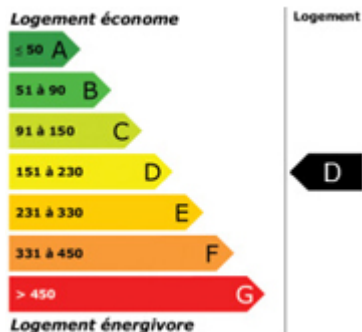

Nombre de pièces : 4

Nombre de chambres : 3

Nombre de salles d'eau : 1 Nombre de wc : 1 Type de chauffage : fuel radiateur Cuisine équipée : oui

Diagnostic de Performance Energétique (DPE)

Emission de Gaz à Effet de Serre (GES)

DPE : 221 kWh/m²

GES : 47 kgCO₂/m²