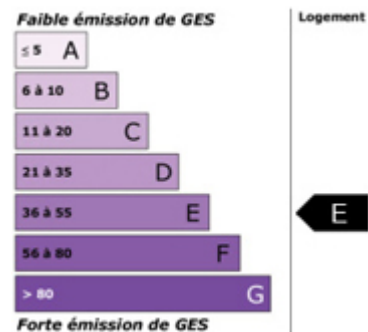

GES : 47 kgCO₂/m²