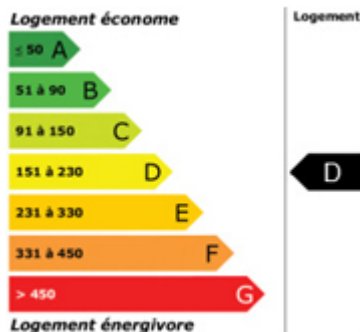

CUSSINET IMMO

Conseils en Immobilier

Chantelle 04.70.56.73.66

Bellenaves 04.70.58.32.82

Maison rénovée 92 m² - Secteur CHANTELLE

99 000 €

Maison entièrement rénovée, 92 m² environ comprenant :

Au rez-de-chaussée :

- pièce à vivre avec coin cuisine : 36 m²,
- salle de bains/wc : 5 m²
- cellier : 5 m²

à l'étage :

- 3 chambres : 11 m², 13 m², 13 m²,
- salle d'eau/wc : 3 m².

- Chauffage : électrique + poêle à granulés
- Assainissement : individuel aux normes

* Terrain 2829 m².

* Taxe foncière : 560 EUR Référence : 1516-CC

Numéro mandat : 1516

Date d'achat : 0000-00-00

Date du mandat : 0000-00-00

Surface habitable : 92

m²Surface du terrain : 2829

m²Nombre d'étages : 2

Nombre de pièces : 6

Nombre de chambres : 3

Nombre de salles de bain : 1 Nombre de salles d'eau : 1 Nombre de wc :

2 Type de chauffage : individuel Cuisine équipée : oui

Diagnostic de Performance Energétique (DPE)

Emission de Gaz à Effet de Serre (GES)

DPE : 225 kWh/m²